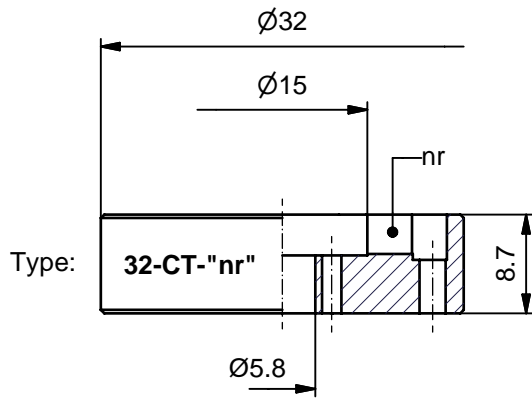

Wirbelkammerplatten 32
32-CT / 32-PT
für Rücklaufdüsen mit Nadelabsperung

32-5G01-4I-D

16-02-09

w.st.nr.: 1.4122 gehärtet 42 Rc

nr
4.8
6.2
8.0
9.6
11.6
13
16
20
24
28
32
36
40
45
50
55
60
70
80

w.st.nr.: 1.4122 gehärtet 42 Rc

nr	d
13	3.8
16	3.8
20	3.8
24	4.8
28	4.8
32	4.8
36	5.8
40	5.8
45	5.8
50	6.8
55	6.8
60	6.8
70	6.8
80	6.8

BESTELLUNG bitte spezifizieren:

- Plattentype
- nr
- Stückzahl