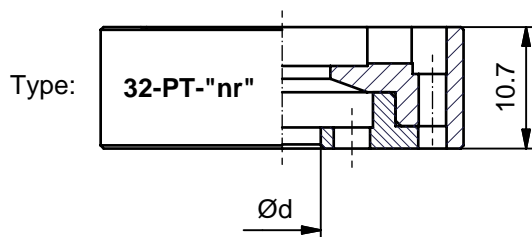

Wirbelkammerplatten 32
32-CT / 32-PT
für Rücklaufdüsen mit Nadelabsperung

32-5G01-4I-D

16-02-09

w.st.nr.: 1.4122 gehärtet 42 Rc

nr
4.8
6.2
8.0
9.6
11.6
13
16
20
24
28
32
36
40
45
50
55
60
70
80

w.st.nr.: 1.4122 gehärtet 42 Rc

nr	d
13	3.8
16	3.8
20	3.8
24	4.8
28	4.8
32	4.8
36	5.8
40	5.8
45	5.8
50	6.8
55	6.8
60	6.8
70	6.8
80	6.8

BESTELLUNG bitte spezifizieren:

- Plattentype
- nr
- Stückzahl