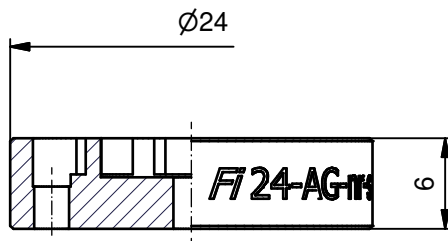

Wirbelkammerplatte 24
24-AG
für Prebluft- / Dampfdüse 24-AG

24-5H01-4G-D

15-02-22

Type:

24-AG
w.st.nr.: 1.4122
gehärtet 42 Rc

24-AG-316L
w.st.nr.: 1.4404

24-AG-310
w.st.nr.: 1.4841

Nr.	S
10	3
16	3
20	3
25	3
30	3
35	3
40	3
45	3
50	6
60	6
70	6
80	6
90	6
100	6
115	6
130	6
145	6
160	6
180	6
200	6
225	6
250	6
275	6
300	6
325	6
350	6
375	6
400	6

BESTELLUNG bitte spezifizieren:

- Plattentype
- Nr
- Stückzahl