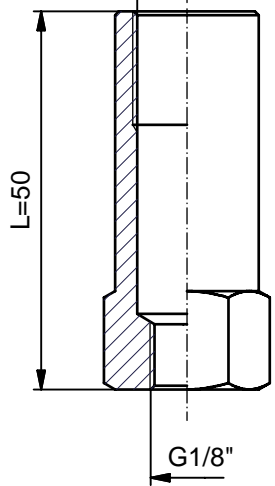

Adapter 9-1/8"-L" und 9-1/4"-L"
Simplex

09-SM71-4H-D

17-02-09

Hex. 19

9/16"-24UNEF-2A

L=50

G1/8"

G1/4"

w.st.nr.: 2.0401
Ms58

L=34

w.st.nr.: 2.0401
Ms58

L=25

w.st.nr.: 2.0401
Ms58

ANMERKUNG: L=25mm nur für Düsen ohne Primärfilter.