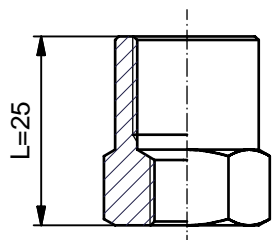

Adapter 9-1/8"-L" und 9-1/4"-L"
Simplex

09-SM71-4H-D

17-02-09

Hex. 19

9/16"-24UNEF-2A

L=50

G1/8"

G1/4"

w.st.nr.: 2.0401
Ms58

L=34

w.st.nr.: 2.0401
Ms58

L=25

w.st.nr.: 2.0401
Ms58

ANMERKUNG: L=25mm nur für Düsen ohne Primärfilter.