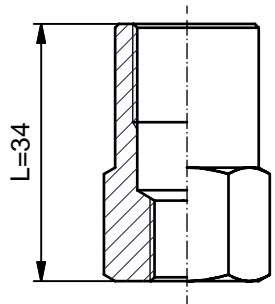

Adapter 9-1/8"-L" und 9-1/4"-L"
Simplex

09-SM71-4H-D

17-02-09

Hex. 19

9/16"-24UNEF-2A

L=50

G1/8"

G1/4"

w.st.nr.: 2.0401
Ms58

L=34

w.st.nr.: 2.0401
Ms58

L=25

w.st.nr.: 2.0401
Ms58

ANMERKUNG: L=25mm nur für Düsen ohne Primärfilter.