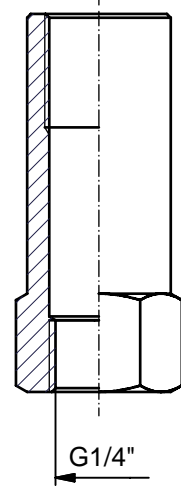

Adapter 9-1/8"-L" und 9-1/4"-L"
Simplex

09-SM71-4H-D

17-02-09

Hex. 19

9/16"-24UNEF-2A

L=50

G1/8"

G1/4"

w.st.nr.: 2.0401
Ms58

L=34

w.st.nr.: 2.0401
Ms58

L=25

w.st.nr.: 2.0401
Ms58

ANMERKUNG: L=25mm nur für Düsen ohne Primärfilter.